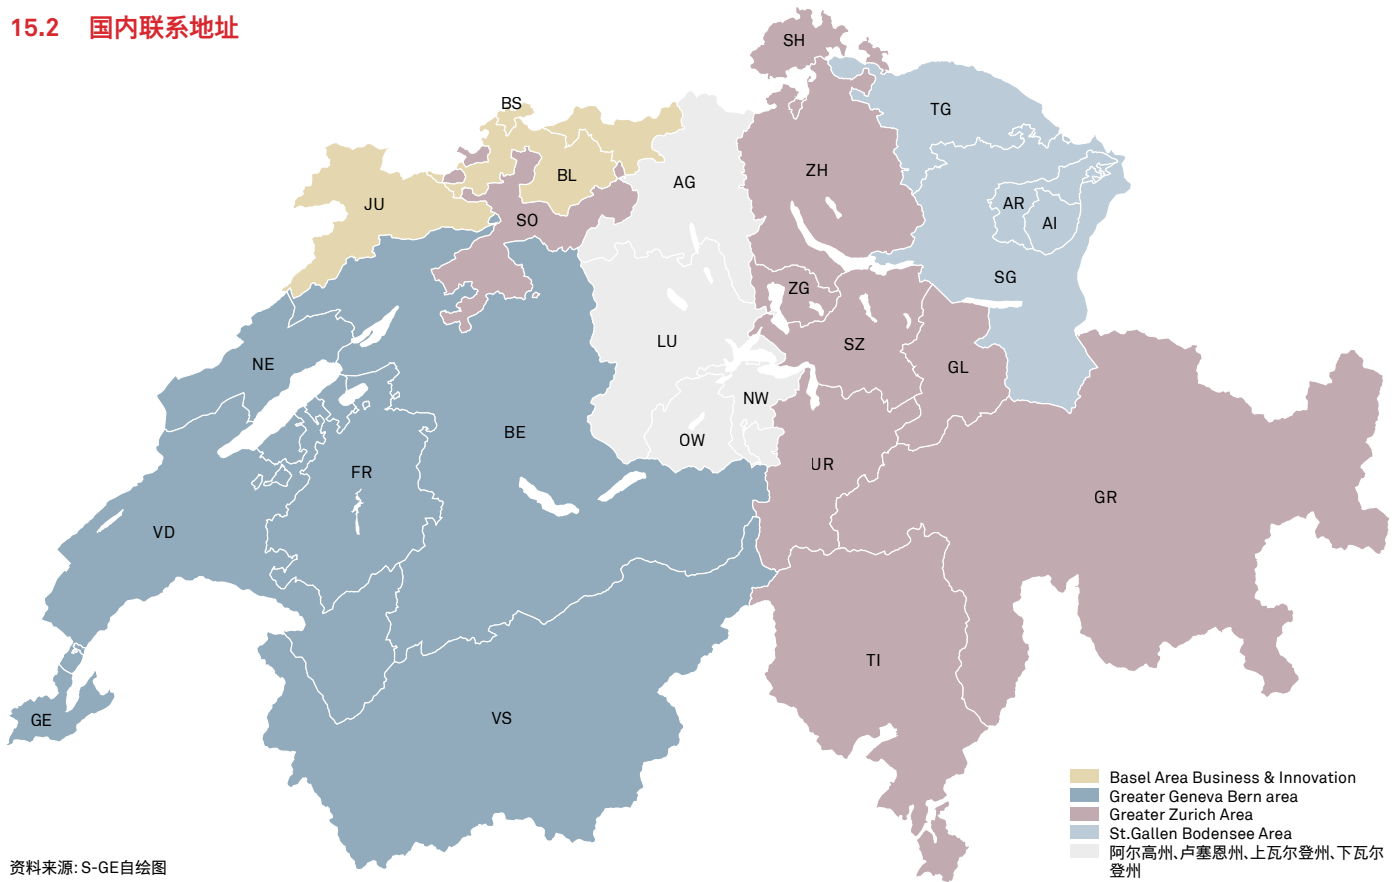

非洲

南非

Swiss Business Hub Southern
Africa
c/o Embassy of Switzerland
Brooklyn Square 0075
ZA-0181 Pretoria
电话: +27 12 452 0690
pre.sbhsa@eda.admin.ch

可以在下方查看瑞士全球性企业的贸易点:

www.s-ge.com/offices

15.2 国内联系地址

资料来源: S-GE自绘图